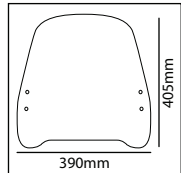

MOTOPLASTIC, S.A.

Molí de la sal, 1 - 08403 Granollers (Barcelona) SPAIN

Tel. 34 93 849 06 33 - Fax 34 93 849 09 88

info@puig.tv - info@puigusa.com

www.puig.tv - www.puigusa.com

MOD. URBAN

PREVENCIÓN

- Usar agua y jabón neutro para limpiar la pantalla.
- Revisar periódicamente el apriete de la tornillería.
- Estacionar el scooter en dirección al sol, evitando el efecto lupa que puede dañar algunas partes.
- Aparcar si es posible en superficies niveladas.

Gracias por su atención.

PREVENTION

- Use water and neutral soap to clean the windshield.
- Check the tightening of the fasteners periodically.
- Park the scooter facing the sun, avoiding the sun-reflection effect that may damage some parts.
- Park if possible on even surfaces.

Thanks for your attention.

ID.	DESCRIPCIÓN	DESCRIPTION	QTY.
1	Pantalla	Windshield	1
2	Tapa exterior	Exterior cap	2
3	SopORTE rótula exterior	Ball bearing exterior support	2
4	SopORTE rótula interior	Ball bearing interior support	2
5	Tornillo allen M5x20 DIN912	M5x20 DIN912 allen screw	4
6	Tuerca M5 DIN982 autofrenado	M5 DIN982 lock nut	4
7	Tornillo phillips M5x13	M5x13 phillips screw	4
8	Varilla recta Ø9x180	Straight rod Ø9x180	2
9	Tapón final varilla	Final bar cap	2
10	Tornillo M8x40 DIN912	M8x40 DIN912 screw	2
11	SopORTE guía sujección varilla	Rod guide support	2
12	Acoplamiento esquadra	Coupling angle	2
13	Esquadra Ref.:582	Angle Ref.:582	2
14	SopORTE retrovisor Ø10xØ10	Ø10xØ10 Mirror support	2
15	Tornillo M10x30 DIN913	M10x30 DIN913	2
16	Tuerca M10 DIN6923	M10 DIN6923 nut	2
17	Tapón caperuza plana M8	M8 flat nut cap	2
18	Caperuza plana M10	M10 cover	4
19	Casquillo Ø16xØ10x11	Ø16xØ10x11 spacer	2
20	Tuerca M8 DIN6923	M8 DIN6923 nut	2
21	Tapón tornillo M8 DIN912	M8 DIN912 screw cap	2
22	Fuelle tapa taladro	Below drill cover	2