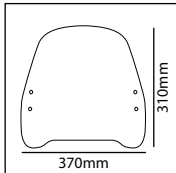

MOD. TRAFIC